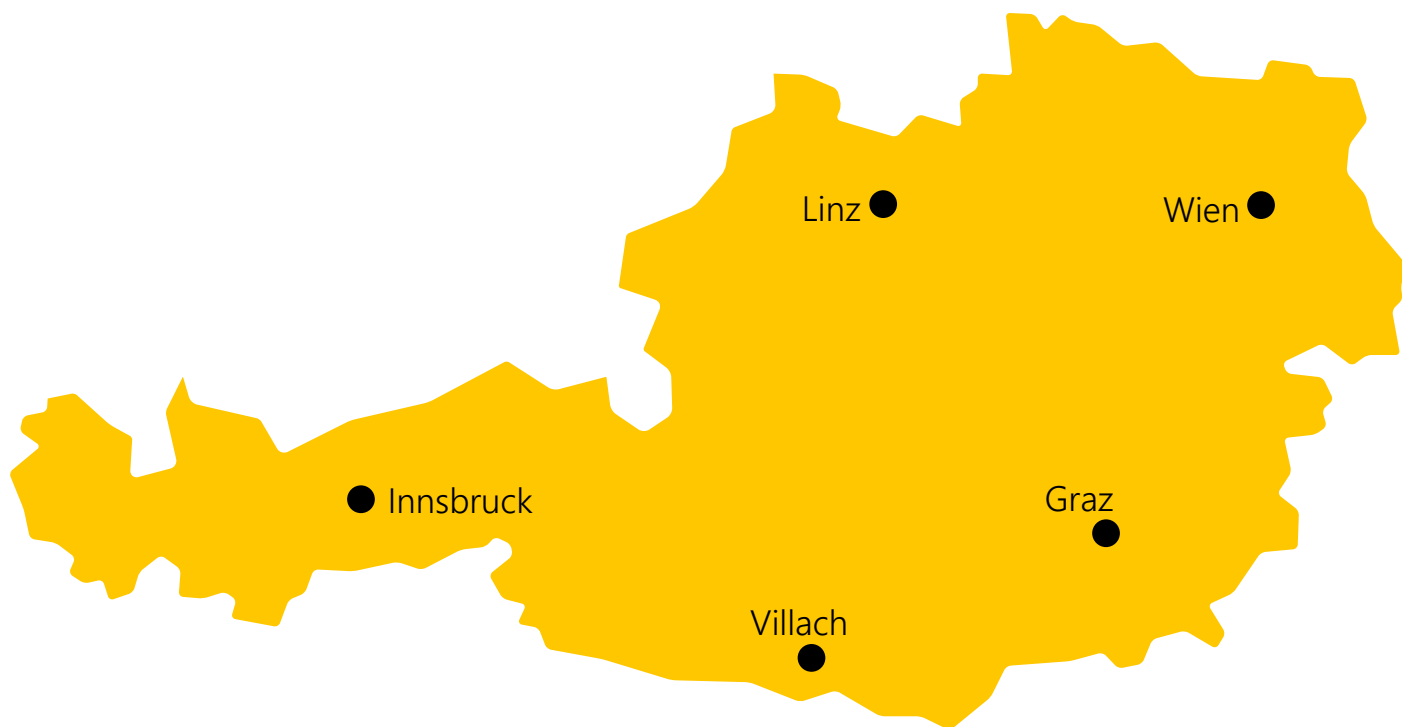

ZEPPELIN - IMMER IN IHRER NÄHE

Mehr Information unter www.zepelin-cat.at

Zeppelin Österreich GmbH
Zeppelinstraße 2 · 2401 Fischamend bei Wien
Tel. 02232 790-0 · info@zeppelin.com
zeppelin-cat.at

zeppelin-cat.at

ZEPPELIN