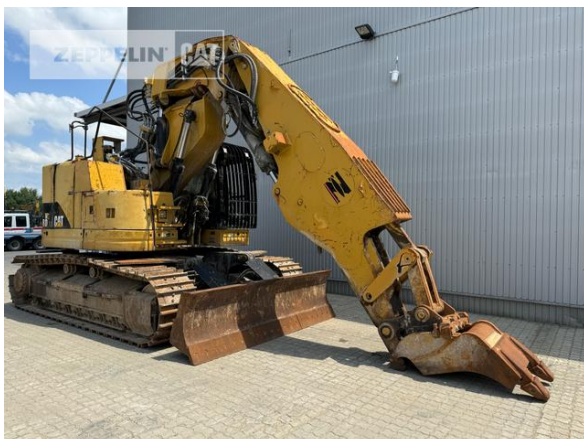

Cat 328DLCR
Serien-Nr.: MKR00251