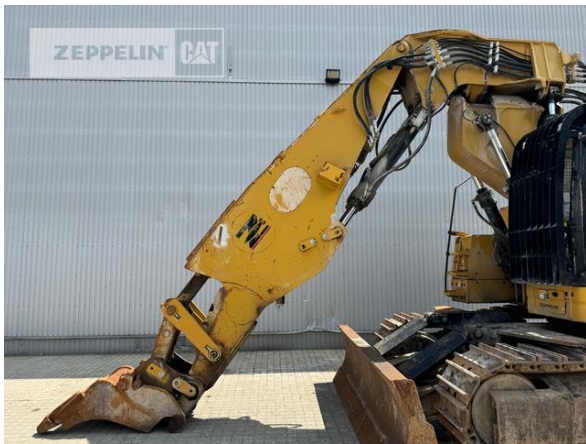

Cat 328DLCR
Serien-Nr.: MKR00251