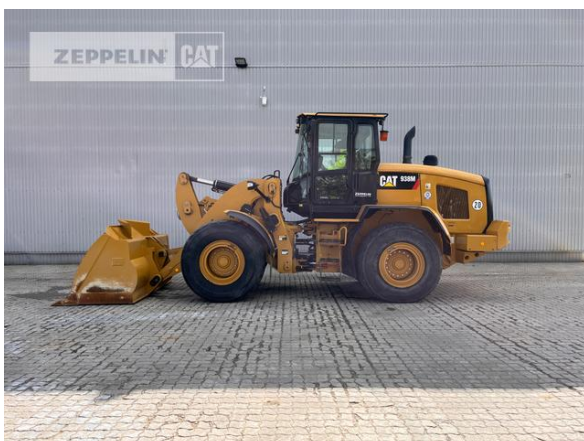

Cat 938M

Serien-Nr.: J3R04636