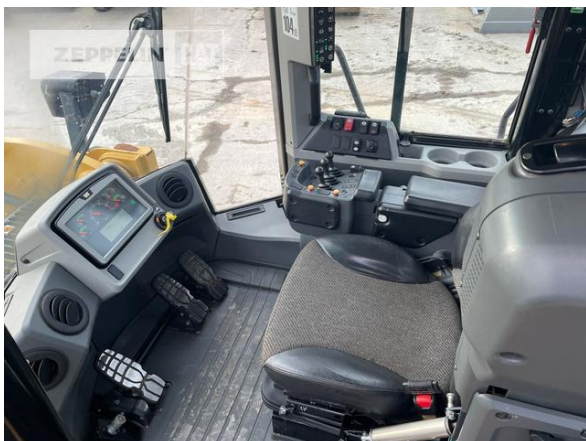

Cat 950M
Serien-Nr.: J1S0070