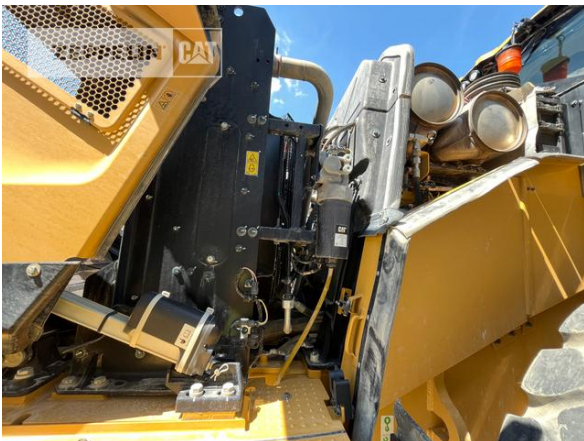

Cat 966M
Serien-Nr.: EJA03128